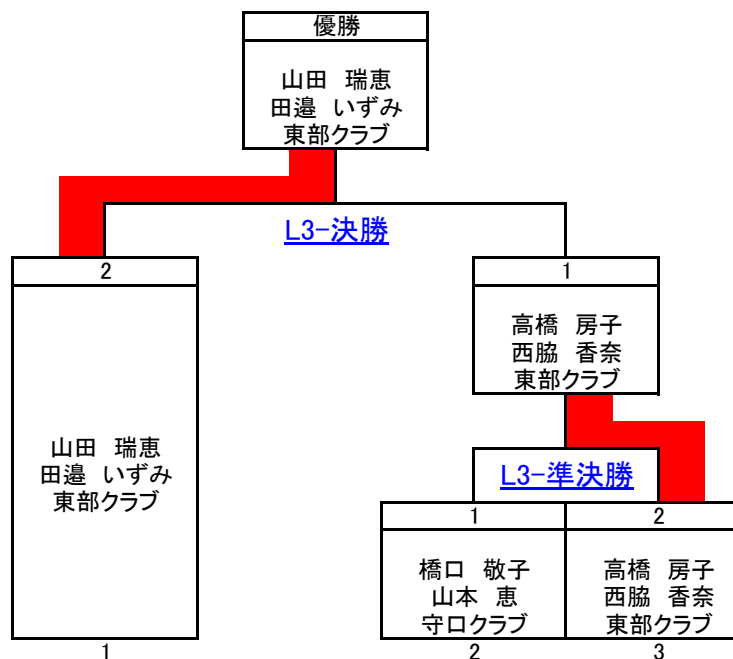

# 女子ダブルス3部 L3 Cブロック 予選リーグ

ラリーポイント(21点3ゲーム)

■試合番号&結果

試合番号	対戦相手	スコア	セット数	勝者
L3C-1	早川みきよ 兼松 礼子 土居クラブ	18 - 21 16 - 21	2	山田 瑞恵 田邊 いずみ 東部クラブ
L3C-2	山田 瑞恵 田邊 いずみ 東部クラブ	21 - 14 21 - 10	0	北岡 清美 和田 靖子 大日クラブ
L3C-3	早川みきよ 兼松 礼子 土居クラブ	21 - 14 12 - 21 21 - 14	1	北岡 清美 和田 靖子 大日クラブ

■対戦表&星取表(○:勝ち、●:負け)

右肩の数字は試合番号

	早川みきよ 兼松 礼子 土居クラブ	山田 瑞恵 田邊 いずみ 東部クラブ	北岡 清美 和田 靖子 大日クラブ	合計		順位	
				得	失		
				星	1	1	2
				M	1	1	
				G	2	3	
				P	88	91	
				星	2	0	1
				M	2	0	
				G	4	0	
				P	84	58	
				星	0	2	3
				M	0	2	
				G	1	4	
				P	73	96	

# 女子ダブルス3部 L3 決勝トーナメント

ラリーポイント(21点3ゲーム)

■試合番号&結果

L3-準決勝	橋口 敬子 山本 恵 守口クラブ	1	21 - 19 13 - 21 11 - 21	2	高橋 房子 西脇 香奈 東部クラブ	済
L3-決勝	山田 瑞恵 田邊 いずみ 東部クラブ	2	21 - 14 13 - 21 21 - 16	1	高橋 房子 西脇 香奈 東部クラブ	済

■トーナメント

優勝	山田 瑞恵 田邊 いずみ 東部クラブ
準優勝	高橋 房子 西脇 香奈 東部クラブ
3位	橋口 敬子 山本 恵 守口クラブ