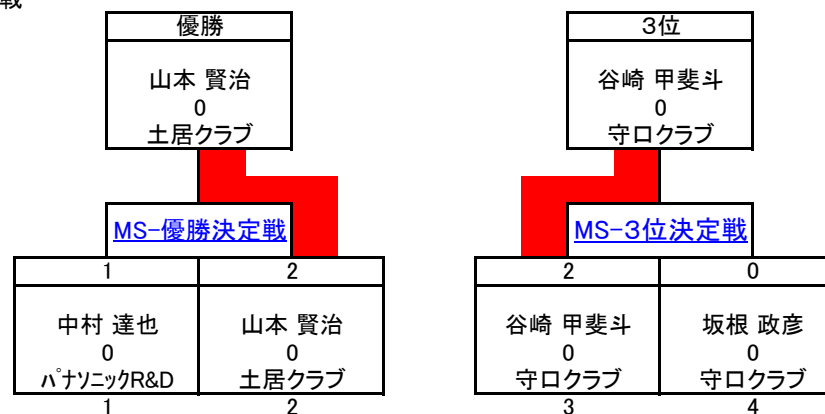

シングルス MS 順位決定戦

ラリーポイント(21点3ゲーム)

■試合番号&結果

MS-優勝決定戦	中村 達也 0 パナソニックR&D	1	18 - 21 23 - 21 16 - 21	2	山本 賢治 0 土居クラブ	済
MS-3位決定戦	谷崎 甲斐斗 0 守口クラブ	2	21 - 18 21 - 17 -	0	坂根 政彦 0 守口クラブ	済

■決定戦

優勝	山本 賢治 0 土居クラブ
準優勝	中村 達也 0 パナソニックR&D
3位	谷崎 甲斐斗 0 守口クラブ