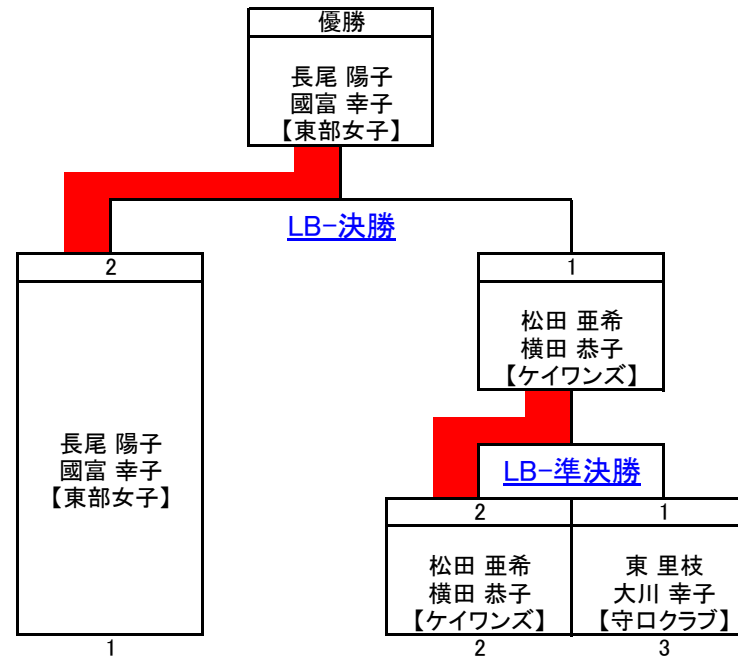

女子ダブルスBの部 LB Cブロック 予選リーグ

ラリーポイント(21点3ゲーム)

■試合番号&結果

LBC-1	東 里枝 大川 幸子 【守口クラブ】	2	14 - 21 25 - 23 21 - 17	1	深海 美紀 宮本あけみ 【東クラブ】	済
LBC-2	深海 美紀 宮本あけみ 【東クラブ】	2	21 - 14 21 - 14 -	0	大西 雅代 村山 かおり 【東部女子】	済
LBC-3	東 里枝 大川 幸子 【守口クラブ】	2	21 - 9 21 - 18 -	0	大西 雅代 村山 かおり 【東部女子】	済

■対戦表&星取表(○:勝ち、●:負け)

右肩の数字は試合番号

	東 里枝 大川 幸子 【守口クラブ】	深海 美紀 宮本あけみ 【東クラブ】	大西 雅代 村山 かおり 【東部女子】	合計		順位	
				得	失		
				星	2	0	1
		1	3	M	2	0	
		○ 2 - 1	○ 2 - 0	G	4	1	
				P	102	88	
				星	1	1	2
	1		2	M	1	1	
	● 1 - 2		○ 2 - 0	G	3	2	
				P	103	88	
				星	0	2	3
	3	2		M	0	2	
	● 0 - 2	● 0 - 2		G	0	4	
				P	55	84	

女子ダブルスBの部 LB 決勝トーナメント

ラリーポイント(21点3ゲーム)

■試合番号&結果

LB-準 決勝	松田 亜希 横田 恭子 【ケイワーズ】	2	10 - 21 21 - 17 21 - 18	1	東 里枝 大川 幸子 【守ロクラブ】	済
LB-決 勝	長尾 陽子 國富 幸子 【東部女子】	2	21 - 17 14 - 21 21 - 19	1	松田 亜希 横田 恭子 【ケイワーズ】	済

■トーナメント