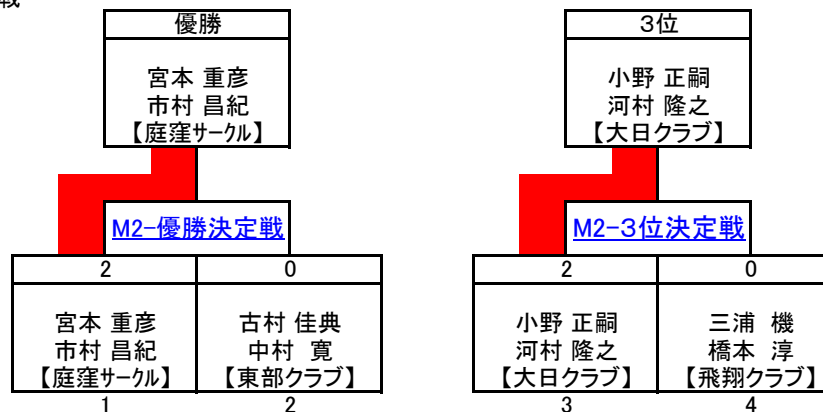

男子ダブルス2部 M2 Bブロック 予選リーグ

ラリーポイント(21点3ゲーム)

■試合番号&結果

M2B-1	三浦 機 橋本 淳 【飛翔クラブ】	2	21 - 17 13 - 21 21 - 10	1	大野 清敬 加茂 直人 【庭窪サークル】
M2B-2	大野 清敬 加茂 直人 【庭窪サークル】	1	16 - 21 21 - 19 18 - 21	2	古村 佳典 中村 寛 【東部クラブ】
M2B-3	三浦 機 橋本 淳 【飛翔クラブ】	1	14 - 21 21 - 18 17 - 21	2	古村 佳典 中村 寛 【東部クラブ】

済
済
済

■対戦表&星取表(○:勝ち、●:負け)

右肩の数字は試合番号

	三浦 機 橋本 淳 【飛翔クラブ】	大野 清敬 加茂 直人 【庭窪サークル】	古村 佳典 中村 寛 【東部クラブ】	合計		順位	
				得	失		
				星	1	1	2
		1	3	M	1	1	
		○ 2 - 1	● 1 - 2	G	3	3	
				P	107	108	
				星	0	2	3
		1	2	M	0	2	
		● 1 - 2	● 1 - 2	G	2	4	
				P	103	116	
				星	2	0	1
		3	2	M	2	0	
		○ 2 - 1	○ 2 - 1	G	4	2	
				P	121	107	

男子ダブルス2部 M2 順位決定戦

ラリーポイント(21点3ゲーム)

■試合番号&結果

M2-優勝決定戦	宮本 重彦 市村 昌紀 【庭窪サークル】	2	21 - 11 21 - 7 -	0	古村 佳典 中村 寛 【東部クラブ】
M2-3位決定戦	小野 正嗣 河村 隆之 【大日クラブ】	2	21 - 14 21 - 15 -	0	三浦 機 橋本 淳 【飛翔クラブ】

■決定戦

優勝	宮本 重彦 市村 昌紀 【庭窪サークル】
準優勝	古村 佳典 中村 寛 【東部クラブ】
3位	小野 正嗣 河村 隆之 【大日クラブ】