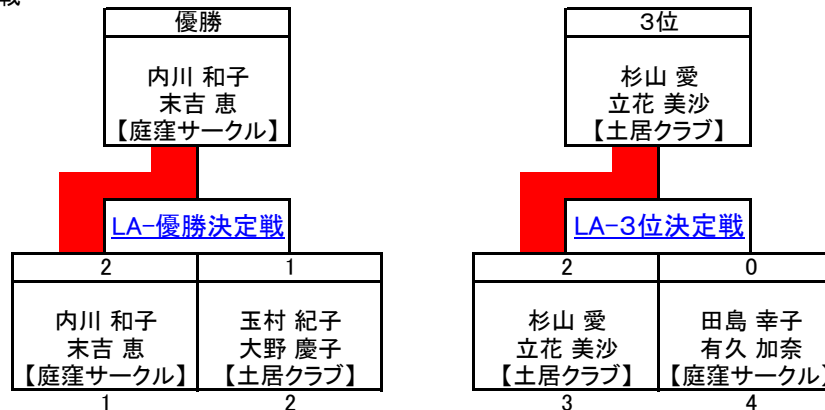

女子ダブルスAの部 LA Bブロック 予選リーグ

#

■試合番号&結果

試合番号	対戦チーム	スコア	結果	相手チーム	備考
LAB-1	玉村 紀子 大野 慶子 【土居クラブ】	21 - 6 21 - 11	0	本山 千恵 中道 頌子 【国際滝井高校】	済
LAB-2	田島 幸子 有久 加奈 【庭窪サークル】	21 - 9 21 - 10	0	中原 惟 松山 萌 【ケイワンス】	済
LAB-3	玉村 紀子 大野 慶子 【土居クラブ】	21 - 12 21 - 11	0	田島 幸子 有久 加奈 【庭窪サークル】	済
LAB-4	本山 千恵 中道 頌子 【国際滝井高校】	3 - 21 2 - 21	2	中原 惟 松山 萌 【ケイワンス】	済
LAB-5	玉村 紀子 大野 慶子 【土居クラブ】	21 - 5 21 - 9	0	中原 惟 松山 萌 【ケイワンス】	済
LAB-6	本山 千恵 中道 頌子 【国際滝井高校】	8 - 21 0 - 21	2	田島 幸子 有久 加奈 【庭窪サークル】	済

■対戦表&星取表(○:勝ち、●:負け)

右肩の数字は試合番号

	玉村 紀子 大野 慶子 【土居クラブ】	本山 千恵 中道 頌子 【国際滝井高校】	田島 幸子 有久 加奈 【庭窪サークル】	中原 惟 松山 萌 【ケイワンス】	合計		順位	
					得	失		
玉村 紀子 大野 慶子 【土居クラブ】		○ 2-0 ¹	○ 2-0 ³	○ 2-0 ⁵	星 M G P	3 3 6 126	0 0 0 54	1
本山 千恵 中道 頌子 【国際滝井高校】	● 0-2 ¹		● 0-2 ⁶	● 0-2 ⁴	星 M G P	0 0 0 30	3 3 6 126	
田島 幸子 有久 加奈 【庭窪サークル】	● 0-2 ³	○ 2-0 ⁶		○ 2-0 ²	星 M G P	2 2 4 107	1 1 2 69	2
中原 惟 松山 萌 【ケイワンス】	● 0-2 ⁵	○ 2-0 ⁴	● 0-2 ²		星 M G P	1 1 2 75	2 4 4 89	

女子ダブルスAの部 LA 順位決定戦

ラリーポイント(21点3ゲーム)

■試合番号&結果

LA-優勝決定戦	内川 和子 末吉 恵 【庭窪サークル】	2	16 - 21 21 - 16 21 - 15	1	玉村 紀子 大野 慶子 【土居クラブ】
LA-3位決定戦	杉山 愛 立花 美沙 【土居クラブ】	2	21 - 17 21 - 18 -	0	田島 幸子 有久 加奈 【庭窪サークル】

■決定戦

優勝	内川 和子 末吉 恵 【庭窪サークル】
準優勝	玉村 紀子 大野 慶子 【土居クラブ】
3位	杉山 愛 立花 美沙 【土居クラブ】