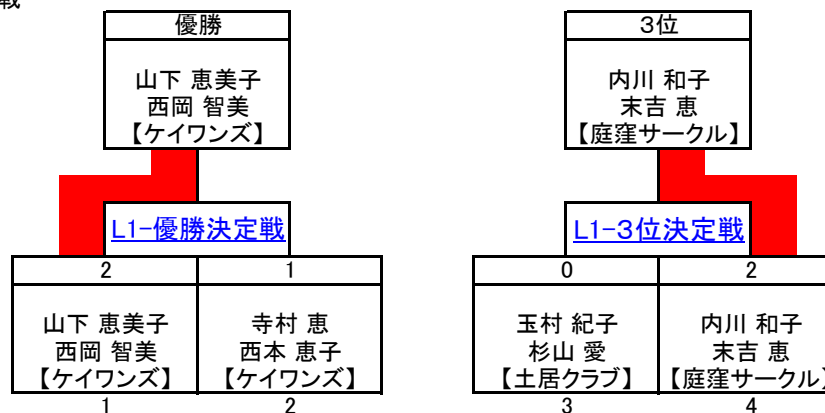

女子ダブルス1部 L1 順位決定戦

ラリーポイント(21点3ゲーム)

■試合番号&結果

L1-優勝 決定戦	山下 恵美子 西岡 智美 【ケイワーズ】	2	19 - 21 21 - 15 21 - 18	1	寺村 恵 西本 恵子 【ケイワーズ】
L1-3位 決定戦	玉村 紀子 杉山 愛 【土居クラブ】	0	14 - 21 14 - 21 -	2	内川 和子 末吉 恵 【庭窪サークル】

■決定戦

優勝	山下 恵美子 西岡 智美 【ケイワーズ】
準優勝	寺村 恵 西本 恵子 【ケイワーズ】
3位	内川 和子 末吉 恵 【庭窪サークル】