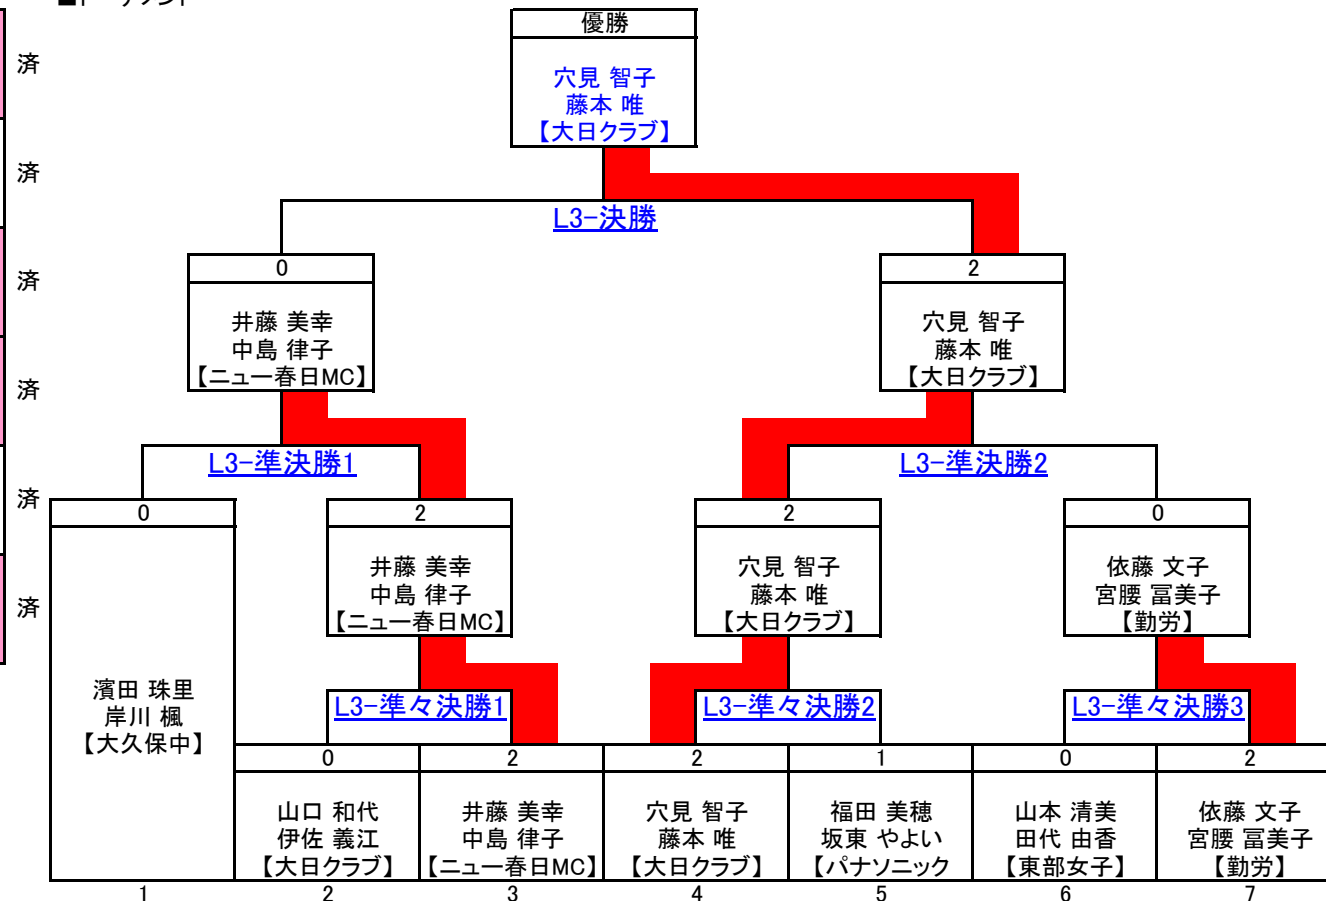

女子ダブルス3部 L3 決勝トーナメント

ラリーポイント(21点3ゲーム)

■試合番号&結果

L3-準々決勝1	山口 和代 伊佐 義江 【大日クラブ】	0	8 - 21 13 - 21	2	井藤 美幸 中島 律子 【ニュー春日MC】
L3-準々決勝2	穴見 智子 藤本 唯 【大日クラブ】	2	21 - 18 20 - 21 21 - 14	1	福田 美穂 坂東 やよい 【パナソニック】
L3-準々決勝3	山本 清美 田代 由香 【東部女子】	0	18 - 21 18 - 21	2	依藤 文子 宮腰 富美子 【勤労】
L3-準決勝1	濱田 珠里 岸川 楓 【大久保中】	0	7 - 21 6 - 21	2	井藤 美幸 中島 律子 【ニュー春日MC】
L3-準決勝2	穴見 智子 藤本 唯 【大日クラブ】	2	21 - 18 21 - 20	0	依藤 文子 宮腰 富美子 【勤労】
L3-決勝	井藤 美幸 中島 律子 【ニュー春日MC】	0	13 - 21 14 - 21	2	穴見 智子 藤本 唯 【大日クラブ】

■トーナメント

- **優勝** 穴見 智子 / 藤本 唯 (大日クラブ)
- **準優勝** 井藤 美幸 / 中島 律子 (ニュー春日MC)
- **3位** 濱田 珠里 / 岸川 楓 (大久保中)
- **3位** 依藤 文子 / 宮腰 富美子 (勤労)