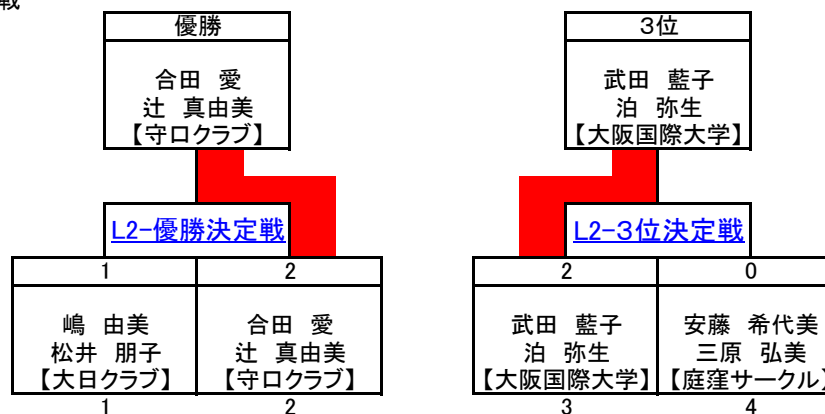

女子ダブルス2部 L2 Bブロック 予選リーグ

ラリーポイント(21点3ゲーム)

■試合番号&結果

試合番号	対戦チーム	スコア	対戦チーム	結果
L2B-1	森藤 多希子 橋本 由美子 【東部女子】	1 21 - 18 15 - 21 13 - 21	2 安藤 希代美 三原 弘美 【庭窪サークル】	済
L2B-2	合田 愛 辻 真由美 【守口クラブ】	2 19 - 21 21 - 11 21 - 17	1 小倉 彩乃 星乃 桃子 【庭窪サークル】	済
L2B-3	森藤 多希子 橋本 由美子 【東部女子】	0 18 - 21 9 - 21 -	2 合田 愛 辻 真由美 【守口クラブ】	済
L2B-4	安藤 希代美 三原 弘美 【庭窪サークル】	2 21 - 17 16 - 21 21 - 15	1 小倉 彩乃 星乃 桃子 【庭窪サークル】	済
L2B-5	森藤 多希子 橋本 由美子 【東部女子】	0 14 - 21 18 - 21 -	2 小倉 彩乃 星乃 桃子 【庭窪サークル】	済
L2B-6	安藤 希代美 三原 弘美 【庭窪サークル】	1 21 - 18 10 - 21 13 - 21	2 合田 愛 辻 真由美 【守口クラブ】	済

■対戦表&星取表(○:勝ち、●:負け)

右肩の数字は試合番号

	森藤 多希子 橋本 由美子 【東部女子】	安藤 希代美 三原 弘美 【庭窪サークル】	合田 愛 辻 真由美 【守口クラブ】	小倉 彩乃 星乃 桃子 【庭窪サークル】	合計		順位	
					得	失		
森藤 多希子 橋本 由美子 【東部女子】	-	● 1-2 ¹	● 0-2 ³	● 0-2 ⁵	星 M G P	0 0 1 108	3 3 6 144	4
安藤 希代美 三原 弘美 【庭窪サークル】	○ 2-1 ¹	-	● 1-2 ⁶	○ 2-1 ⁴	星 M G P	2 2 5 162	1 1 4 162	
合田 愛 辻 真由美 【守口クラブ】	○ 2-0 ³	○ 2-1 ⁶	-	○ 2-1 ²	星 M G P	3 3 6 163	0 0 2 120	
小倉 彩乃 星乃 桃子 【庭窪サークル】	○ 2-0 ⁵	● 1-2 ⁴	● 1-2 ²	-	星 M G P	1 1 4 144	2 2 4 151	

女子ダブルス2部 L2 順位決定戦

ラリーポイント(21点3ゲーム)

■試合番号&結果

L2-優勝 決定戦	嶋 由美 松井 朋子 【大日クラブ】	1	22 - 24 21 - 16 16 - 21	2	合田 愛 辻 真由美 【守口クラブ】
L2-3位 決定戦	武田 藍子 泊 弥生 【大阪国際大学】	2	21 - 14 21 - 10 -	0	安藤 希代美 三原 弘美 【庭窪サークル】

■決定戦

優勝	合田 愛 辻 真由美 【守口クラブ】
準優勝	嶋 由美 松井 朋子 【大日クラブ】
3位	武田 藍子 泊 弥生 【大阪国際大学】