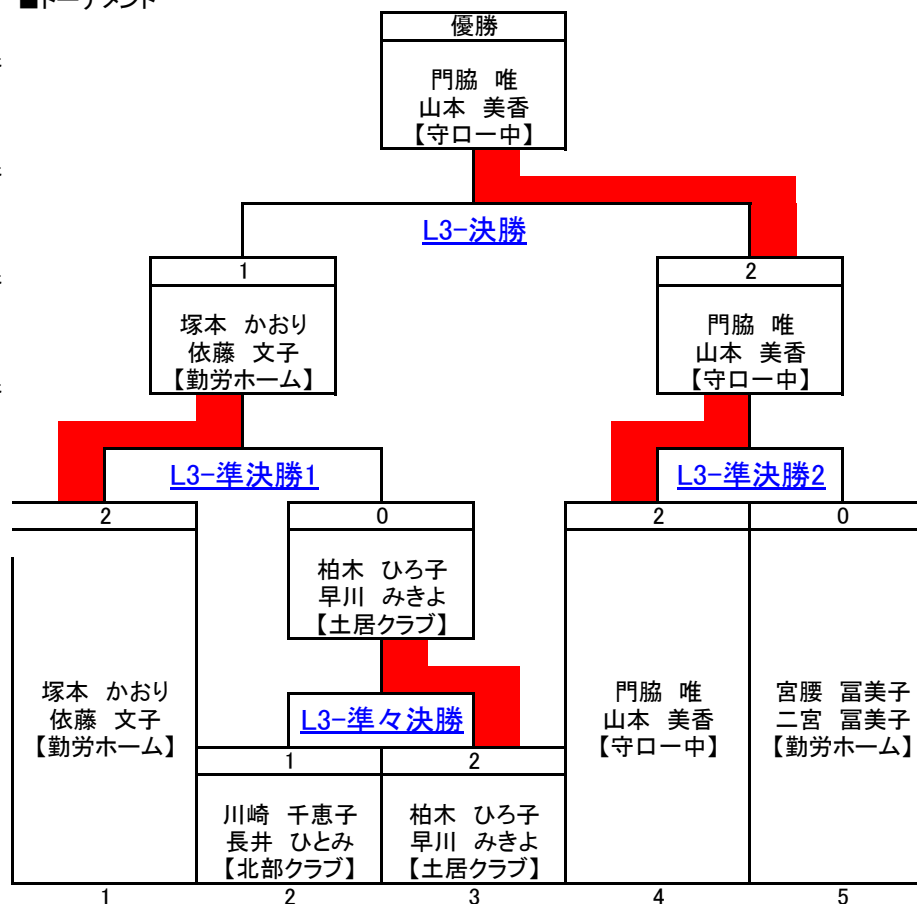

女子ダブルス3部 L3 決勝トーナメント

ラリーポイント(21点3ゲーム)

■試合番号&結果

L3-準々決勝	川崎 千恵子 長井 ひとみ 【北部クラブ】	1	14 - 21 21 - 18 13 - 21	2	柏木 ひろ子 早川 みきよ 【土居クラブ】
L3-準決勝1	塚本 かおり 依藤 文子 【勤労ホーム】	2	21 - 9 21 - 11 -	0	柏木 ひろ子 早川 みきよ 【土居クラブ】
L3-準決勝2	門脇 唯 山本 美香 【守口一中】	2	21 - 9 21 - 12 -	0	宮腰 富美子 二宮 富美子 【勤労ホーム】
L3-決勝	塚本 かおり 依藤 文子 【勤労ホーム】	1	21 - 18 17 - 21 5 - 21	2	門脇 唯 山本 美香 【守口一中】

■トーナメント

優勝	門脇 唯 山本 美香 【守口一中】
準優勝	塚本 かおり 依藤 文子 【勤労ホーム】
3位	柏木 ひろ子 早川 みきよ 【土居クラブ】
3位	宮腰 富美子 二宮 富美子 【勤労ホーム】