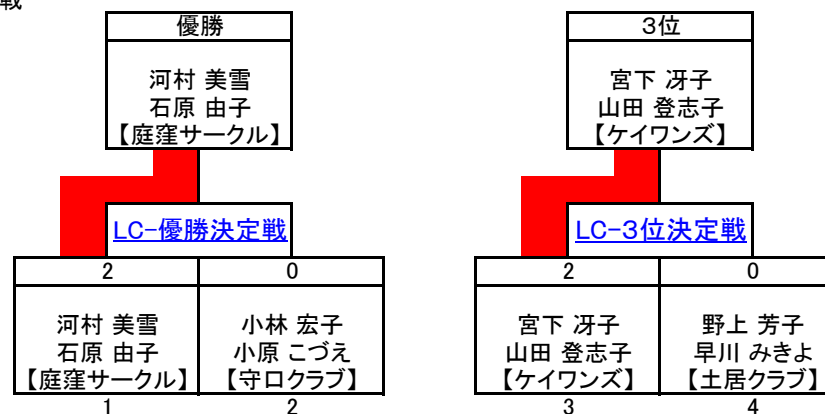

■対戦表&星取表(○:勝ち、●:負け)

右肩の数字は試合番号

	小林 宏子 小原 こづえ 【守口クラブ】	堀江 まり子 井上 清美 【ニュー春日MC】	野上 芳子 早川 みきよ 【土居クラブ】	合計		順位
				得	失	
小林 宏子 小原 こづえ 【守口クラブ】		○ 2 - 0 ¹	○ 2 - 0 ³	星 M G P 84	0 0 0 50	1
堀江 まり子 井上 清美 【ニュー春日MC】	● 0 - 2 ¹		● 0 - 2 ²	星 M G P 41	2 2 4 84	3
野上 芳子 早川 みきよ 【土居クラブ】	● 0 - 2 ³	○ 2 - 0 ²		星 M G P 73	1 1 2 64	2

女子ダブルス Cの部 LC 順位決定戦

ラリーポイント(21点3ゲーム)

■試合番号&結果

LC-優勝決定戦	河村 美雪 石原 由子 【庭窪サークル】	2	21 - 12 21 - 9 -	0	小林 宏子 小原 こづえ 【守口クラブ】
LC-3位決定戦	宮下 冴子 山田 登志子 【ケイワンス】	2	21 - 8 21 - 7 -	0	野上 芳子 早川 みきよ 【土居クラブ】

■決定戦

優勝	河村 美雪 石原 由子 【庭窪サークル】
準優勝	小林 宏子 小原 こづえ 【守口クラブ】
3位	宮下 冴子 山田 登志子 【ケイワンス】