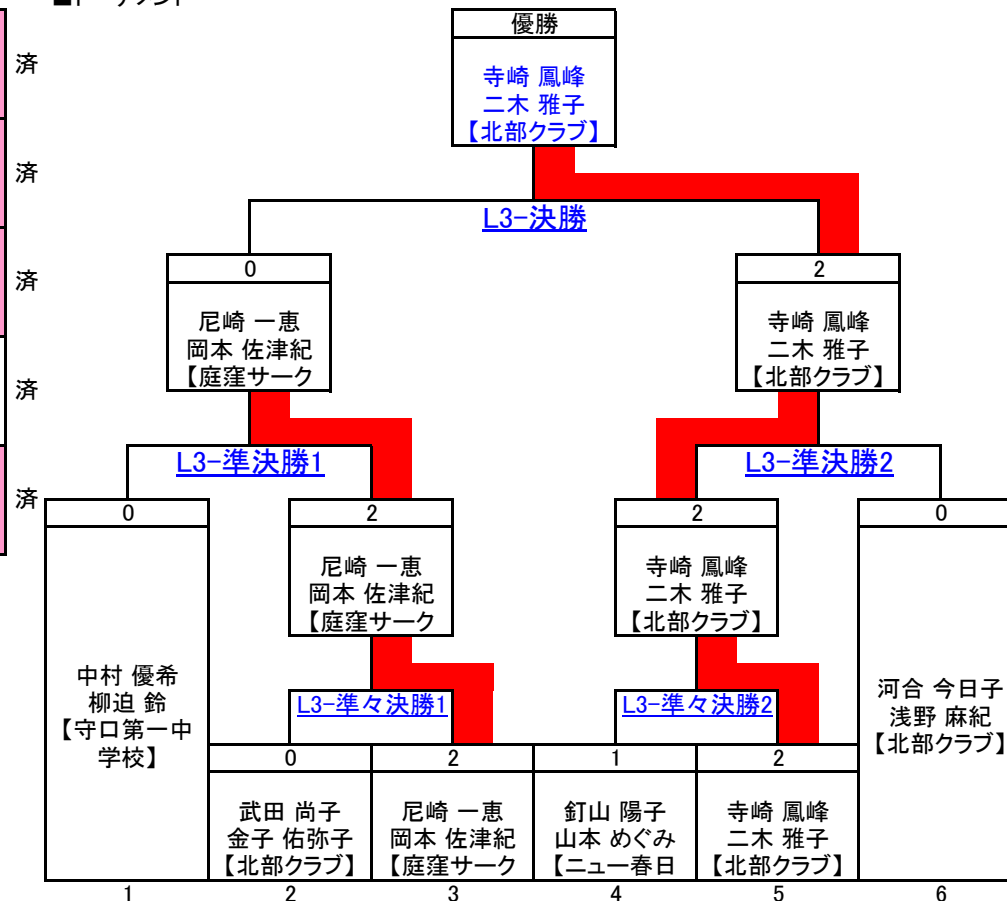

女子3部 L3 決勝トーナメント

15点延長戦なしゲーム

■試合番号&結果

L3-準々決勝1	武田 尚子 金子 佑弥子 【北部クラブ】	0	12 - 15 9 - 15 -	2	尼崎 一恵 岡本 佐津紀 【庭窪サーク
L3-準々決勝2	釘山 陽子 山本 めぐみ 【ニュー春日】	1	15 - 8 5 - 15 7 - 15	2	寺崎 鳳峰 二木 雅子 【北部クラブ】
L3-準決勝1	中村 優希 柳迫 鈴 【守口第一中】	0	13 - 15 8 - 15 -	2	尼崎 一恵 岡本 佐津紀 【庭窪サーク
L3-準決勝2	寺崎 鳳峰 二木 雅子 【北部クラブ】	2	15 - 13 15 - 9 -	0	河合 今日子 浅野 麻紀 【北部クラブ】
L3-決勝	尼崎 一恵 岡本 佐津紀 【庭窪サーク	0	13 - 15 7 - 15 -	2	寺崎 鳳峰 二木 雅子 【北部クラブ】

■トーナメント

- **優勝** 寺崎 鳳峰
  二木 雅子
  【北部クラブ】
- **準優勝** 尼崎 一恵
  岡本 佐津紀
  【庭窪サーク
- 中村 優希
  柳迫 鈴
- **3位** 【守口第一中
  河合 今日子
  浅野 麻紀
- **3位** 【北部クラブ】