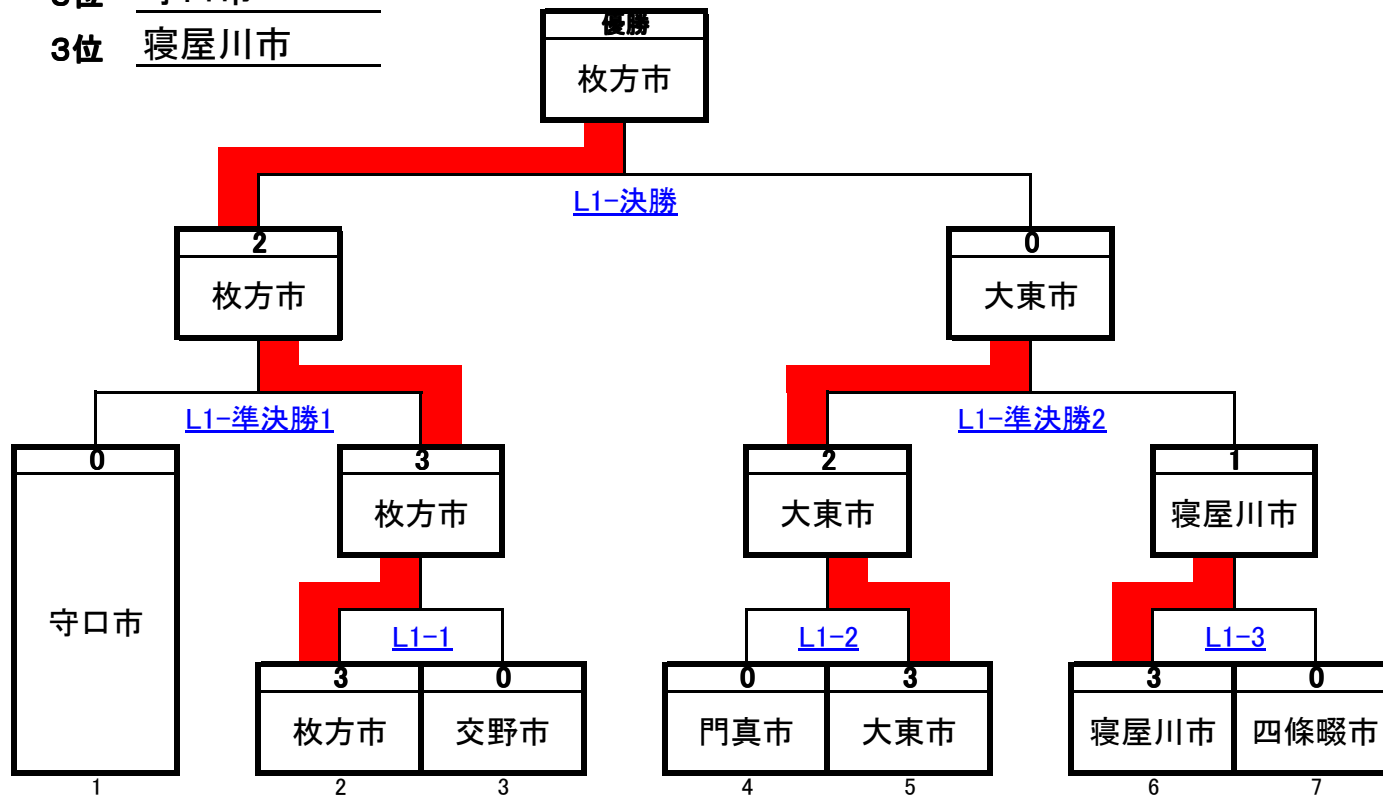

一般女子1部

ラリーポイント(21点3ゲーム)

門真市
河合 今日子
中澤 果苗
川崎 千恵子
宮島 栄
喜多 佐恵美

寝屋川市
竹内 敦子
馬場 仁奈
田淵 紀子
大野 慶子
米田 真美
竹内 万優子
樋渡 紫織理

枚方市
青木 梓穂子
旭 智美
生田 絵美
井上 紗貴
倉本 紗甫
真本 琴美
船内 奈津美
吉井 香織

大東市
成平 薫
辻 貴子
宇野 真弓
平井 直美
脇坂 郁
大塚 沙織
石川 純美
和田 登美子

四條畷市
上田 理恵
鈴木 瑛美
野瀬 ひかる
島内 亜由美
中川 由貴
黒木 小百合
渡慶次 貴代
西田 昌美

交野市
伊藤 実香
利倉 瑞穂
畑澤 麻子
藤原 かつみ
舛野 純子
松本 由理江
向井 恭子

守口市
合田 愛
小林 愛美
小林 裕子
畠山 裕奈
中野 ひろみ
岸本 美千代
武田 尚子
深海 美紀

- 優勝 枚方市
- 準優勝 大東市
- 3位 守口市
- 3位 寝屋川市

L1-1

		枚方市		交野市	
D1	吉井 香織 倉本 紗甫	2	(21-4,21-6)	0	藤原 かつみ 伊藤 実香
S	井上 紗貴	2	(21-12,21-4)	0	舩野 純子
D2	生田 絵美 真本 琴美	2	(21-8,21-6)	0	向井 恭子 畑澤 麻子