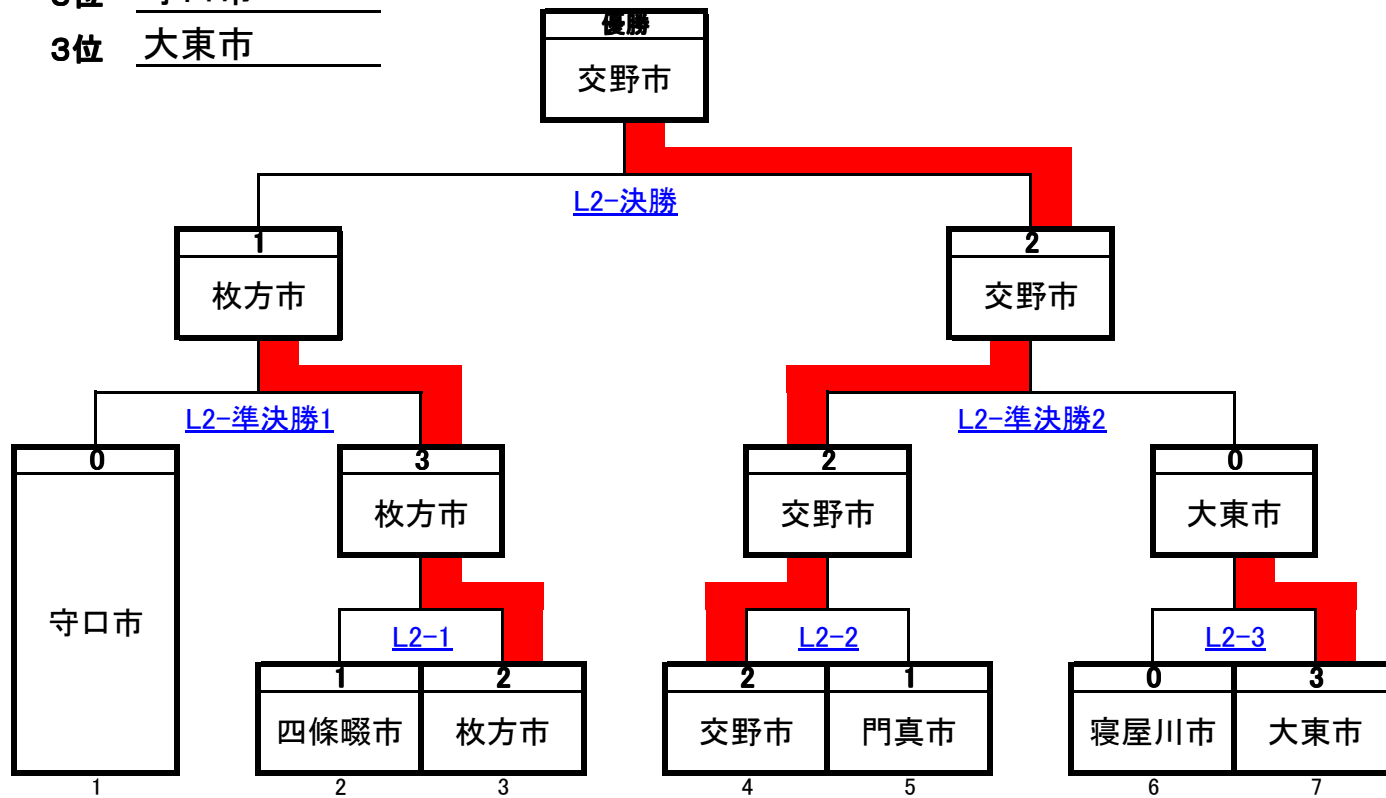

- 優勝 交野市
- 準優勝 枚方市
- 3位 守口市
- 3位 大東市