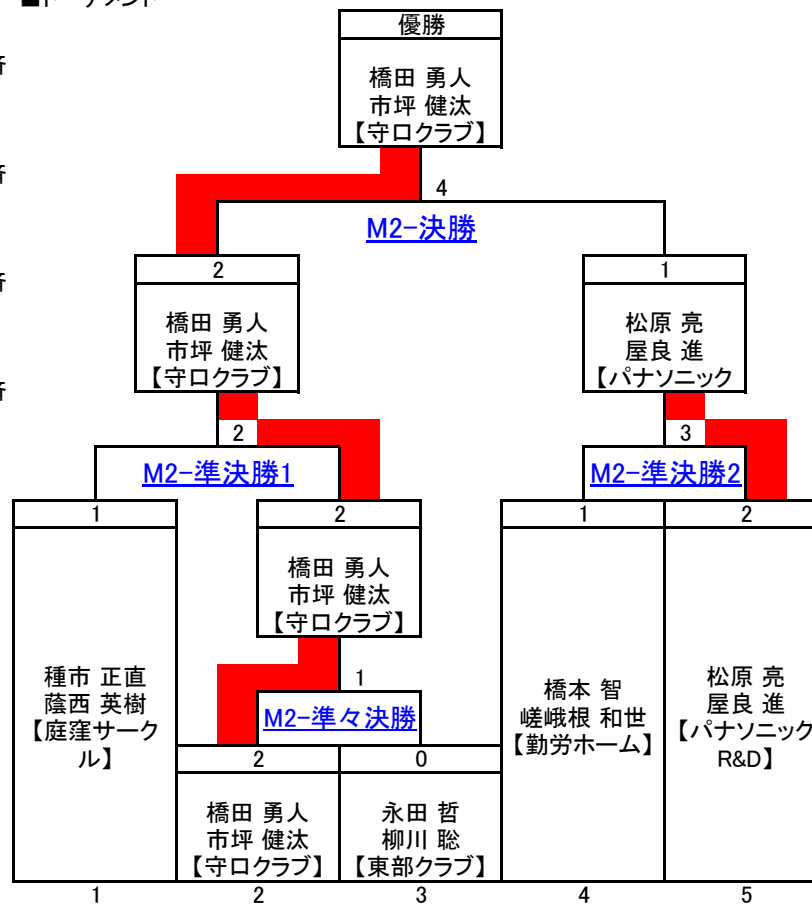

男子2部 M2 決勝トーナメント

21点延長戦なし

■試合番号&結果

M2-準々決勝	橋田 勇人 市坪 健汰 【守ロクラブ】	2	21 - 8 21 - 14 -	0	永田 哲 柳川 聡 【東部クラブ】
M2-準決勝1	種市 正直 蔭西 英樹 【庭窪サーク】	1	21 - 17 18 - 21 17 - 21	2	橋田 勇人 市坪 健汰 【守ロクラブ】
M2-準決勝2	橋本 智 嵯峨根 和世 【勤労ホーム】	1	21 - 16 19 - 21 17 - 21	2	松原 亮 屋良 進 【パナソニック】
M2-決勝	橋田 勇人 市坪 健汰 【守ロクラブ】	2	21 - 17 20 - 21 21 - 9	1	松原 亮 屋良 進 【パナソニック】

■トーナメント

- 優勝 橋田 勇人
市坪 健汰
【守ロクラブ】
- 準優勝 松原 亮
屋良 進
【パナソニック】
- 3位 種市 正直
蔭西 英樹
【庭窪サーク】
- 3位 橋本 智
嵯峨根 和世
【勤労ホーム】

男子2部 M2 決勝トーナメント

21点延長戦なし

■試合番号&結果

M2-準々決勝	橋田 勇人 市坪 健汰 【守ロクラブ】	2	21 - 8 21 - 14 -	0	永田 哲 柳川 聡 【東部クラブ】
M2-準決勝1	種市 正直 蔭西 英樹 【庭窪サーク】	1	21 - 17 18 - 21 17 - 21	2	橋田 勇人 市坪 健汰 【守ロクラブ】
M2-準決勝2	橋本 智 嵯峨根 和世 【勤労ホーム】	1	21 - 16 19 - 21 17 - 21	2	松原 亮 屋良 進 【パナソニック】
M2-決勝	橋田 勇人 市坪 健汰 【守ロクラブ】	2	21 - 17 20 - 21 21 - 9	1	松原 亮 屋良 進 【パナソニック】

■トーナメント

- 優勝** 橋田 勇人
市坪 健汰
【守ロクラブ】
- 準優勝** 松原 亮
屋良 進
【パナソニック】
- 3位** 種市 正直
蔭西 英樹
【庭窪サーク】
- 3位** 橋本 智
嵯峨根 和世
【勤労ホーム】

男子2部 M2 決勝トーナメント

21点延長戦なし

■試合番号&結果

M2-準々決勝	橋田 勇人 市坪 健汰 【守ロクラブ】	2	21 - 8 21 - 14 -	0	永田 哲 柳川 聡 【東部クラブ】
M2-準決勝1	種市 正直 蔭西 英樹 【庭窪サーク】	1	21 - 17 18 - 21 17 - 21	2	橋田 勇人 市坪 健汰 【守ロクラブ】
M2-準決勝2	橋本 智 嵯峨根 和世 【勤労ホーム】	1	21 - 16 19 - 21 17 - 21	2	松原 亮 屋良 進 【パナソニック】
M2-決勝	橋田 勇人 市坪 健汰 【守ロクラブ】	2	21 - 17 20 - 21 21 - 9	1	松原 亮 屋良 進 【パナソニック】