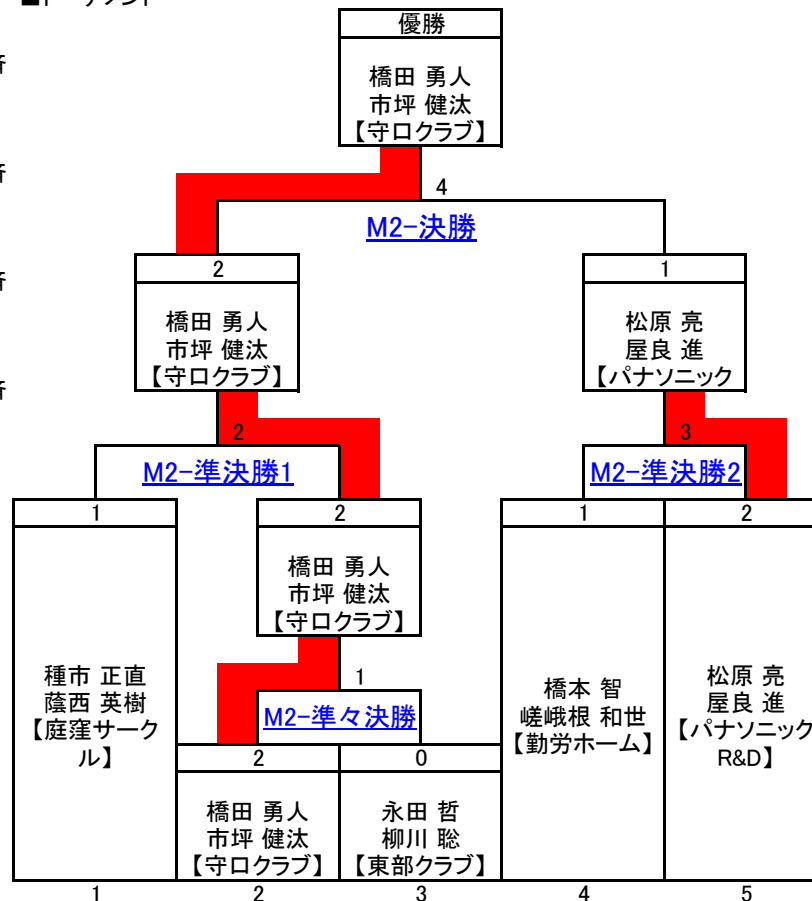

男子2部 M2 決勝トーナメント

21点延長戦なし

■試合番号&結果

M2-準々決勝	橋田 勇人 市坪 健汰 【守ロクラブ】	2	21 - 8 21 - 14 -	0	永田 哲 柳川 聡 【東部クラブ】
M2-準決勝1	種市 正直 蔭西 英樹 【庭窪サーク】	1	21 - 17 18 - 21 17 - 21	2	橋田 勇人 市坪 健汰 【守ロクラブ】
M2-準決勝2	橋本 智 嵯峨根 和世 【勤労ホーム】	1	21 - 16 19 - 21 17 - 21	2	松原 亮 屋良 進 【パナソニック】
M2-決勝	橋田 勇人 市坪 健汰 【守ロクラブ】	2	21 - 17 20 - 21 21 - 9	1	松原 亮 屋良 進 【パナソニック】

■トーナメント

- 優勝 橋田 勇人
  市坪 健汰
  【守ロクラブ】
- 準優勝 松原 亮
  屋良 進
  【パナソニック】
- 3位 種市 正直
  蔭西 英樹
  【庭窪サーク】
- 3位 橋本 智
  嵯峨根 和世
  【勤労ホーム】