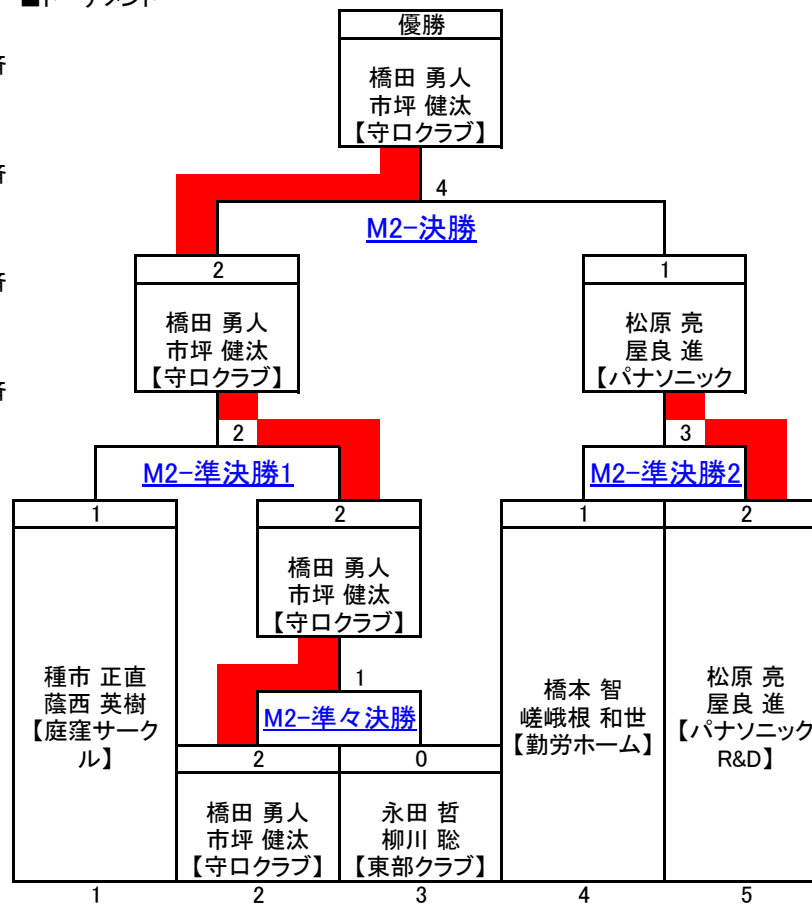

■トーナメント

- 優勝 橋田 勇人
市坪 健汰
【守ロクラブ】
- 準優勝 松原 亮
屋良 進
【パナソニック】
- 3位 種市 正直
蔭西 英樹
【庭窪サーク】
- 3位 橋本 智
嵯峨根 和世
【勤労ホーム】

男子2部 M2 決勝トーナメント

21点延長戦なし

■試合番号&結果

M2-準々決勝	橋田 勇人 市坪 健汰 【守ロクラブ】	2	21 - 8 21 - 14 -	0	永田 哲 柳川 聡 【東部クラブ】
M2-準決勝1	種市 正直 蔭西 英樹 【庭窪サーク】	1	21 - 17 18 - 21 17 - 21	2	橋田 勇人 市坪 健汰 【守ロクラブ】
M2-準決勝2	橋本 智 嵯峨根 和世 【勤労ホーム】	1	21 - 16 19 - 21 17 - 21	2	松原 亮 屋良 進 【パナソニック】
M2-決勝	橋田 勇人 市坪 健汰 【守ロクラブ】	2	21 - 17 20 - 21 21 - 9	1	松原 亮 屋良 進 【パナソニック】

■トーナメント

- 優勝** 橋田 勇人
市坪 健汰
【守ロクラブ】
- 準優勝** 松原 亮
屋良 進
【パナソニック】
- 3位** 種市 正直
蔭西 英樹
【庭窪サーク】
- 3位** 橋本 智
嵯峨根 和世
【勤労ホーム】

男子2部 M2 決勝トーナメント

21点延長戦なし

■試合番号&結果

M2-準々決勝	橋田 勇人 市坪 健汰 【守ロクラブ】	2	21 - 8 21 - 14 -	0	永田 哲 柳川 聡 【東部クラブ】
M2-準決勝1	種市 正直 蔭西 英樹 【庭窪サーク】	1	21 - 17 18 - 21 17 - 21	2	橋田 勇人 市坪 健汰 【守ロクラブ】
M2-準決勝2	橋本 智 嵯峨根 和世 【勤労ホーム】	1	21 - 16 19 - 21 17 - 21	2	松原 亮 屋良 進 【パナソニック】
M2-決勝	橋田 勇人 市坪 健汰 【守ロクラブ】	2	21 - 17 20 - 21 21 - 9	1	松原 亮 屋良 進 【パナソニック】

■トーナメント

- 優勝 橋田 勇人
市坪 健汰
【守ロクラブ】
- 準優勝 松原 亮
屋良 進
【パナソニック】
- 3位 種市 正直
蔭西 英樹
【庭窪サーク】
- 3位 橋本 智
嵯峨根 和世
【勤労ホーム】