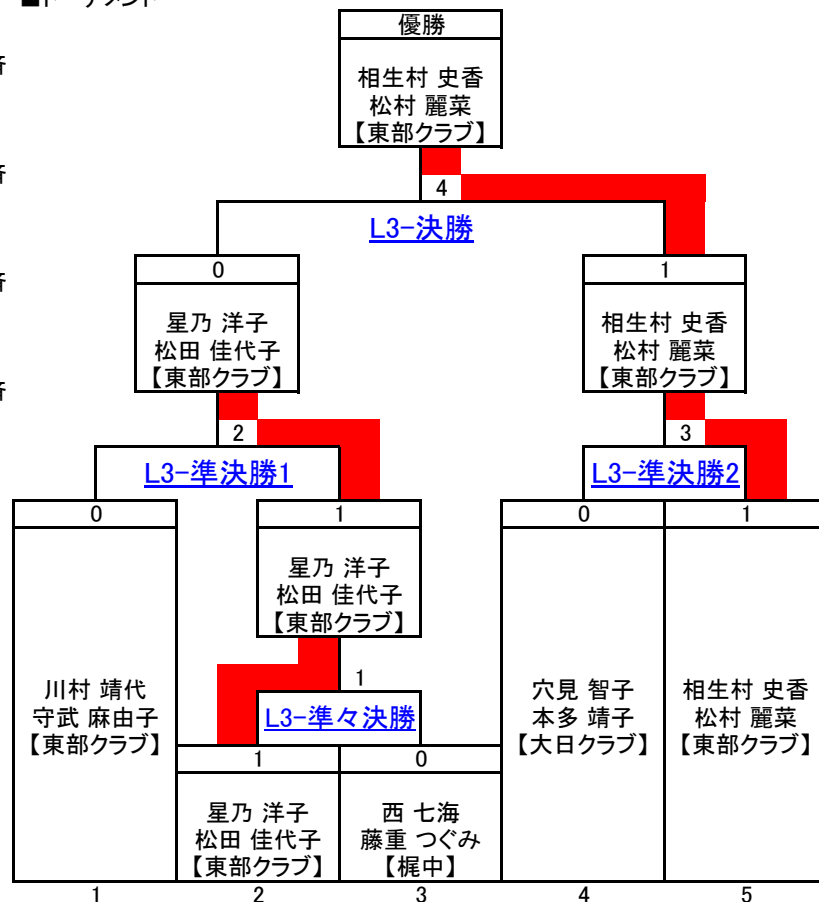

女子3部 L3 決勝トーナメント

21点延長戦なしゲーム

■試合番号&結果

L3-準々決勝	星乃 洋子 松田 佳代子 【東部クラブ】	1	21 - 11 -	0	西 七海 藤重 つぐみ 【梶中】
L3-準決勝1	川村 靖代 守武 麻由子 【東部クラブ】	0	17 - 21 -	1	星乃 洋子 松田 佳代子 【東部クラブ】
L3-準決勝2	穴見 智子 本多 靖子 【大日クラブ】	0	10 - 21 -	1	相生村 史香 松村 麗菜 【東部クラブ】
L3-決勝	星乃 洋子 松田 佳代子 【東部クラブ】	0	18 - 21 -	1	相生村 史香 松村 麗菜 【東部クラブ】

■トーナメント

- **優勝** 相生村 史香
  松村 麗菜
  【東部クラブ】
- **準優勝** 星乃 洋子
  松田 佳代子
  【東部クラブ】
- **3位** 川村 靖代
  守武 麻由子
  【東部クラブ】
- **3位** 穴見 智子
  本多 靖子
  【大日クラブ】