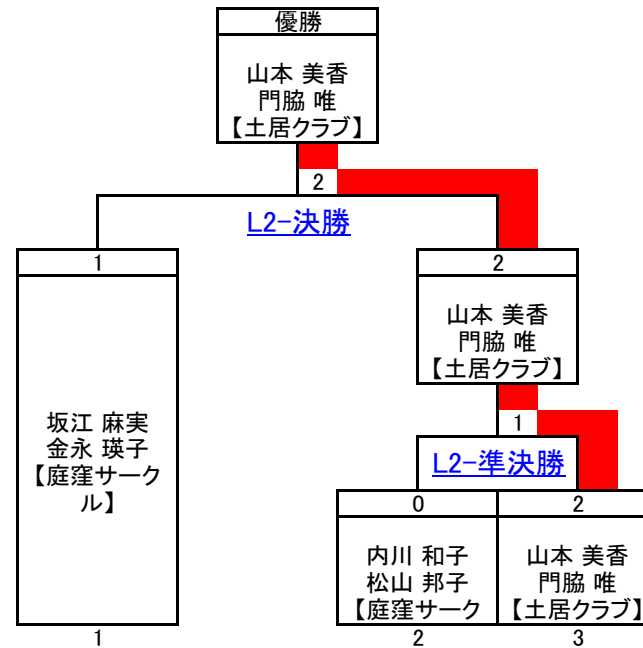

■対戦表&星取表(○:勝ち、●:負け)右肩の数字は試合番号

	茂見 奈津樹 柳迫 鈴 【土居クラブ】	内川 和子 松山 邦子 【庭窪サーク】	川島 英美里 藤井 蒔 【大阪国際大】	合計		順位
				得	失	
茂見 奈津樹 柳迫 鈴 【土居クラブ】		● 0 - 2 <sup>1</sup>	○ 2 - 0 <sup>3</sup>	星 M G P 66	1 1 2 66	2
内川 和子 松山 邦子 【庭窪サーク】	○ 2 - 0 <sup>1</sup>		○ 2 - 0 <sup>2</sup>	星 M G P 84	2 0 4 61	1
川島 英美里 藤井 蒔 【大阪国際大】	● 0 - 2 <sup>3</sup>	● 0 - 2 <sup>2</sup>		星 M G P 61	0 2 0 84	3

# 女子2部 L2 決勝トーナメント

15点延長戦なしゲーム

■試合番号&結果

L2-準決勝	内川 和子 松山 邦子 【庭窪サーク	0	14 - 21 19 - 21 -	2	山本 美香 門脇 唯 【土居クラブ】
L2-決勝	坂江 麻実 金永 瑛子 【庭窪サーク	1	13 - 21 21 - 17 19 - 21	2	山本 美香 門脇 唯 【土居クラブ】

■トーナメント

- 優勝 山本 美香  
門脇 唯  
【土居クラブ】
- 準優勝 坂江 麻実  
金永 瑛子  
【庭窪サーク】
- 3位 内川 和子  
松山 邦子  
【庭窪サーク】