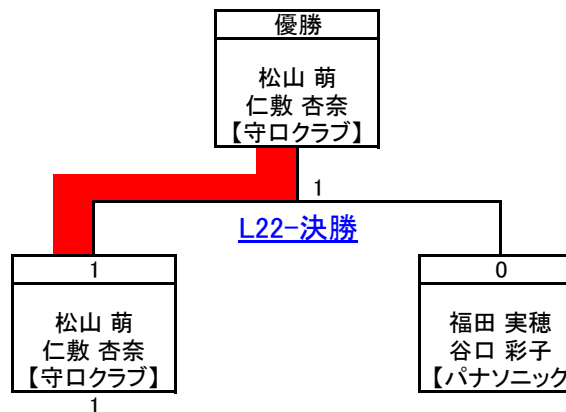

女子2部Ⅱ L22 決勝トーナメント

15点延長戦なしゲーム

■試合番号&結果

L22- 決勝	松山 萌 仁敷 杏奈 【守口クラブ】	21 - 18	福田 実穂 谷口 彩子 【パナソニック】

■トーナメント

優勝	松山 萌 仁敷 杏奈 【守口クラブ】
準優勝	福田 実穂 谷口 彩子 【パナソニック】