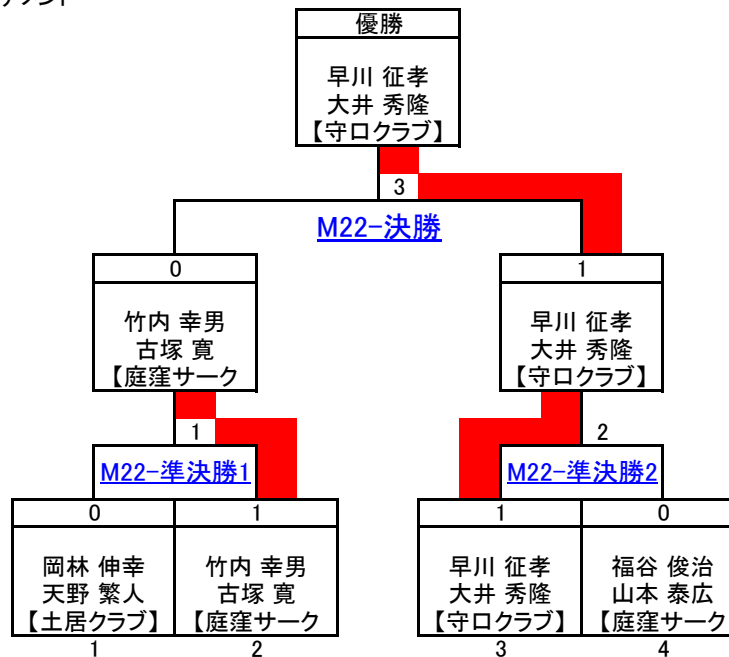

男子2部Ⅱ M22 決勝トーナメント

21点延長戦なしゲーム

■試合番号&結果

M22-準決勝1	岡林 伸幸 天野 繁人 【土居クラブ】	18 - 21	竹内 幸男 古塚 寛 【庭窪サーク】
M22-準決勝2	早川 征孝 大井 秀隆 【守口クラブ】	21 - 16	福谷 俊治 山本 泰広 【庭窪サーク】
M22-決勝	竹内 幸男 古塚 寛 【庭窪サーク】	15 - 21	早川 征孝 大井 秀隆 【守口クラブ】

■トーナメント

優勝	早川 征孝 大井 秀隆 【守口クラブ】
準優勝	竹内 幸男 古塚 寛 【庭窪サーク】
3位	岡林 伸幸 天野 繁人 【土居クラブ】
3位	福谷 俊治 山本 泰広 【庭窪サーク】