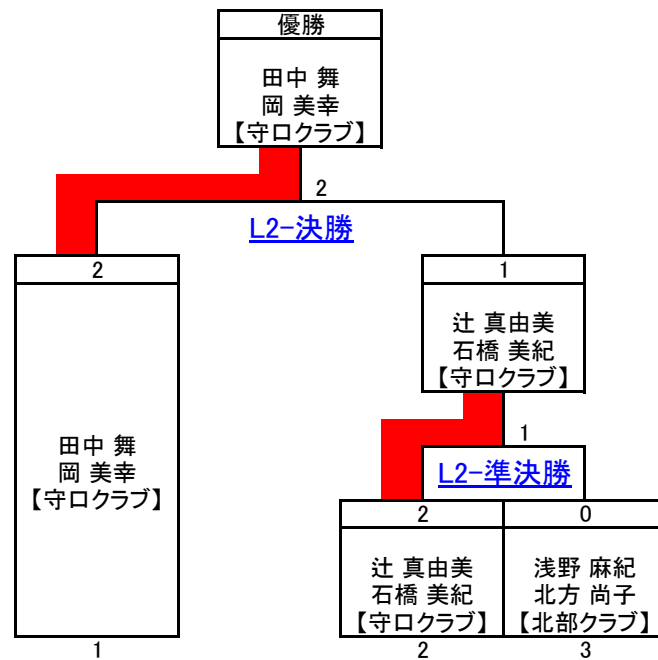

女子2部 L2 Cブロック 予選リーグ

21点延長戦なしゲーム

■試合番号&結果

試合番号	対戦相手	スコア	結果	所属
L2C-1	中出 敦華 大久保 いづみ 【大阪国際大】	21 - 20 20 - 21 14 - 21	2	浅野 麻紀 北方 尚子 【北部クラブ】
L2C-2	浅野 麻紀 北方 尚子 【北部クラブ】	21 - 20 21 - 13 -	0	守武 麻由子 間宮 美恵子 【東部クラブ】
L2C-3	中出 敦華 大久保 いづみ 【大阪国際大】	21 - 15 21 - 13 -	0	守武 麻由子 間宮 美恵子 【東部クラブ】

■対戦表&星取表(○:勝ち、●:負け)右肩の数字は試合番号

	中出 敦華 大久保 いづみ 【大阪国際大】	浅野 麻紀 北方 尚子 【北部クラブ】	守武 麻由子 間宮 美恵子 【東部クラブ】	合計		順位
				得	失	
中出 敦華 大久保 いづみ 【大阪国際大】		● 1 - 2 ¹	○ 2 - 0 ³	星 M G P 97	1 1 3 90	2
浅野 麻紀 北方 尚子 【北部クラブ】	○ 2 - 1 ¹		○ 2 - 0 ²	星 M G P 104	2 0 4 88	1
守武 麻由子 間宮 美恵子 【東部クラブ】	● 0 - 2 ³	● 0 - 2 ²		星 M G P 61	0 2 0 84	3

女子2部 L2 決勝トーナメント

21点延長戦なしゲーム

■試合番号&結果

L2-準決勝	辻 真由美 石橋 美紀 【守口クラブ】	2	21 - 16 21 - 13 -	0	浅野 麻紀 北方 尚子 【北部クラブ】
L2-決勝	田中 舞 岡 美幸 【守口クラブ】	2	12 - 21 21 - 14 21 - 14	1	辻 真由美 石橋 美紀 【守口クラブ】

■トーナメント

優勝	田中 舞 岡 美幸 【守口クラブ】
準優勝	辻 真由美 石橋 美紀 【守口クラブ】
3位	浅野 麻紀 北方 尚子 【北部クラブ】