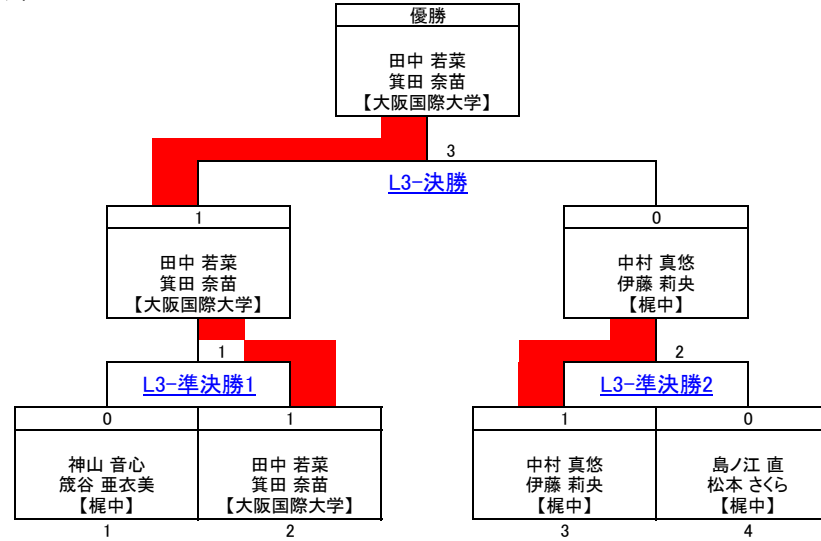

女子3部 L3 決勝トーナメント

21点1ゲーム【延長戦なし】

■試合番号 & 結果

L3-準決勝 1	神山 音心 箴谷 亜衣美 【梶中】	12 - 21 - -	田中 若菜 箕田 奈苗 【大阪国際大学】
L3-準決勝 2	中村 真悠 伊藤 莉央 【梶中】	21 - 1 - -	島ノ江 直 松本 さくら 【梶中】
L3-決勝	田中 若菜 箕田 奈苗 【大阪国際大学】	21 - 14 - -	中村 真悠 伊藤 莉央 【梶中】

■トーナメント

優勝	田中 若菜 箕田 奈苗 【大阪国際大学】
準優勝	中村 真悠 伊藤 莉央 【梶中】
3位	神山 音心 箴谷 亜衣美 【梶中】
3位	島ノ江 直 松本 さくら 【梶中】