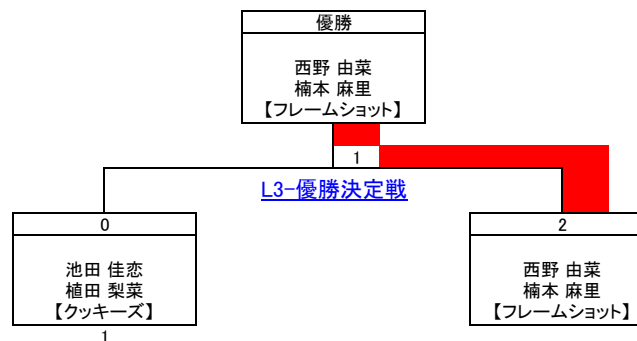

女子3部 L3 Bブロック 予選リーグ

21点3ゲーム【延長戦なし】

■試合番号&結果

試合番号	対戦相手	得点	失点	試合結果	勝者
L3B-1	佐野 愛実 古川 葵彩 【守口市立梶中学校】	0	18 - 21 17 - 21	2	山本 めぐみ 長坂 美和子 【ニュー春日MC】
L3B-2	西野 由菜 楠本 麻里 【フレームショット】	2	16 - 21 21 - 5 21 - 16	1	鈴木 真理 筒井 愛美 【庭窪サークル】
L3B-3	山本 めぐみ 長坂 美和子 【ニュー春日MC】	2	21 - 11 21 - 15	0	藤重 ほのか 秋山 杏奈 【守口市立梶中学校】
L3B-4	佐野 愛実 古川 葵彩 【守口市立梶中学校】	0	9 - 21 7 - 21	2	西野 由菜 楠本 麻里 【フレームショット】
L3B-5	鈴木 真理 筒井 愛美 【庭窪サークル】	2	19 - 21 21 - 16 21 - 12	1	藤重 ほのか 秋山 杏奈 【守口市立梶中学校】
L3B-6	山本 めぐみ 長坂 美和子 【ニュー春日MC】	1	19 - 21 21 - 17 18 - 21	2	西野 由菜 楠本 麻里 【フレームショット】
L3B-7	佐野 愛実 古川 葵彩 【守口市立梶中学校】	0	17 - 21 13 - 21	2	鈴木 真理 筒井 愛美 【庭窪サークル】
L3B-8	西野 由菜 楠本 麻里 【フレームショット】	2	21 - 16 21 - 19	0	藤重 ほのか 秋山 杏奈 【守口市立梶中学校】

■対戦表&星取表(○:勝ち、●:負け)

右肩の数字は試合番号

対戦相手	対戦相手					合計		順位
	佐野 愛実 古川 葵彩 【守口市立梶中学校】	山本 めぐみ 長坂 美和子 【ニュー春日MC】	西野 由菜 楠本 麻里 【フレームショット】	鈴木 真理 筒井 愛美 【庭窪サークル】	藤重 ほのか 秋山 杏奈 【守口市立梶中学校】	得	失	
佐野 愛実 古川 葵彩 【守口市立梶中学校】	● 0-2	● 0-2	● 0-2	● 0-2	● 0-2	0	3	5
山本 めぐみ 長坂 美和子 【ニュー春日MC】	○ 2-0	● 1-2	○ 2-1	○ 2-1	○ 2-0	2	1	
西野 由菜 楠本 麻里 【フレームショット】	○ 2-0	○ 2-1	○ 2-1	○ 2-1	○ 2-0	4	0	1
鈴木 真理 筒井 愛美 【庭窪サークル】	○ 2-0	● 1-2	● 1-2	○ 2-1	○ 2-1	2	1	
藤重 ほのか 秋山 杏奈 【守口市立梶中学校】	● 0-2	● 0-2	● 1-2	● 1-2	● 1-2	0	3	4
山本 めぐみ 長坂 美和子 【ニュー春日MC】	○ 2-0	○ 2-1	○ 2-1	○ 2-1	○ 2-0	4	0	
西野 由菜 楠本 麻里 【フレームショット】	○ 2-0	○ 2-1	○ 2-1	○ 2-1	○ 2-0	8	2	151
鈴木 真理 筒井 愛美 【庭窪サークル】	○ 2-0	● 1-2	● 1-2	○ 2-1	○ 2-1	5	3	
藤重 ほのか 秋山 杏奈 【守口市立梶中学校】	● 0-2	● 0-2	● 1-2	● 1-2	● 1-2	145	137	
山本 めぐみ 長坂 美和子 【ニュー春日MC】	○ 2-0	○ 2-1	○ 2-1	○ 2-1	○ 2-0	201	151	
西野 由菜 楠本 麻里 【フレームショット】	○ 2-0	○ 2-1	○ 2-1	○ 2-1	○ 2-0	110	145	
鈴木 真理 筒井 愛美 【庭窪サークル】	○ 2-0	● 1-2	● 1-2	○ 2-1	○ 2-1	110	145	
藤重 ほのか 秋山 杏奈 【守口市立梶中学校】	● 0-2	● 0-2	● 1-2	● 1-2	● 1-2	110	145	

女子3部 L3 優勝決定戦

21点3ゲーム【延長戦なし】

■試合番号 & 結果

L3-優勝決定戦	池田 佳恋 植田 梨菜 【クッキーズ】	0	18	-	21	2	西野 由菜 楠本 麻里 【フレームショット】
			13	-	21		
				-			

■トーナメント

優勝	西野 由菜 楠本 麻里 【フレームショット】
準優勝	池田 佳恋 植田 梨菜 【クッキーズ】