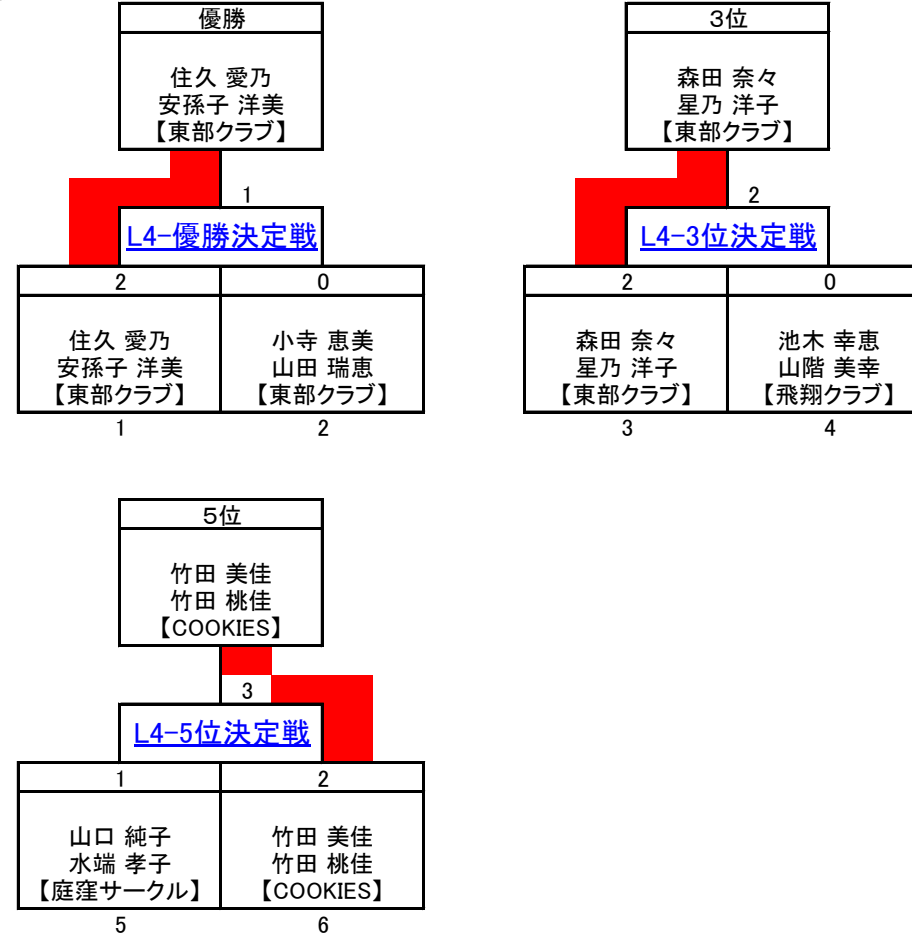

★決定戦 女子ダブルス4部 L4 順位決定戦

21点3ゲーム【延長戦なし】

■試合番号&結果

L4-優勝 決定戦	住久 愛乃 安孫子 洋美 【東部クラブ】	2	21 - 20 21 - 15 -	0	小寺 恵美 山田 瑞恵 【東部クラブ】
L4-3位 決定戦	森田 奈々 星乃 洋子 【東部クラブ】	2	21 - 20 21 - 13 -	0	池木 幸恵 山階 美幸 【飛翔クラブ】
L4-5位 決定戦	山口 純子 水端 孝子 【庭窪サークル】	1	19 - 21 21 - 13 18 - 21	2	竹田 美佳 竹田 桃佳 【COOKIES】

■決定戦

優勝	住久 愛乃 安孫子 洋美 【東部クラブ】
準優勝	小寺 恵美 山田 瑞恵 【東部クラブ】
3位	森田 奈々 星乃 洋子 【東部クラブ】
4位	池木 幸恵 山階 美幸 【飛翔クラブ】
5位	竹田 美佳 竹田 桃佳 【COOKIES】
6位	山口 純子 水端 孝子 【庭窪サークル】