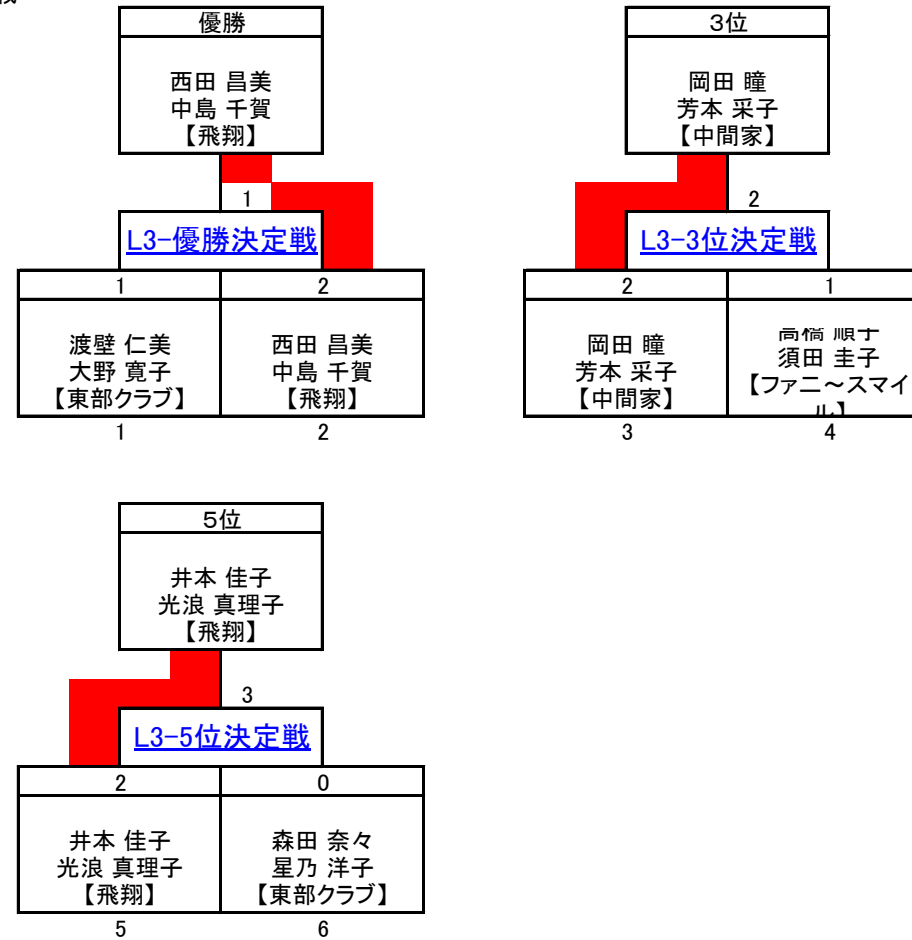

★決定戦 女子ダブルス3部 L3 順位決定戦

21点3ゲーム【延長戦なし】

■試合番号&結果

L3-優勝 決定戦	渡壁 仁美 大野 寛子 【東部クラブ】	1	21 - 13 16 - 21 12 - 21	2	西田 昌美 中島 千賀 【飛翔】	済
L3-3位 決定戦	岡田 瞳 芳本 采子 【中間家】	2	21 - 17 17 - 21 21 - 14	1	高橋 順子 須田 圭子 【ファニ～スマイル】	済
L3-5位 決定戦	井本 佳子 光浪 真理子 【飛翔】	2	21 - 18 21 - 11 -	0	森田 奈々 星乃 洋子 【東部クラブ】	済

■決定戦

優勝	西田 昌美 中島 千賀 【飛翔】
準優勝	渡壁 仁美 大野 寛子 【東部クラブ】
3位	岡田 瞳 芳本 采子 【中間家】
4位	須田 圭子 【ファニ～スマイル】
5位	井本 佳子 光浪 真理子 【飛翔】
6位	森田 奈々 星乃 洋子 【東部クラブ】