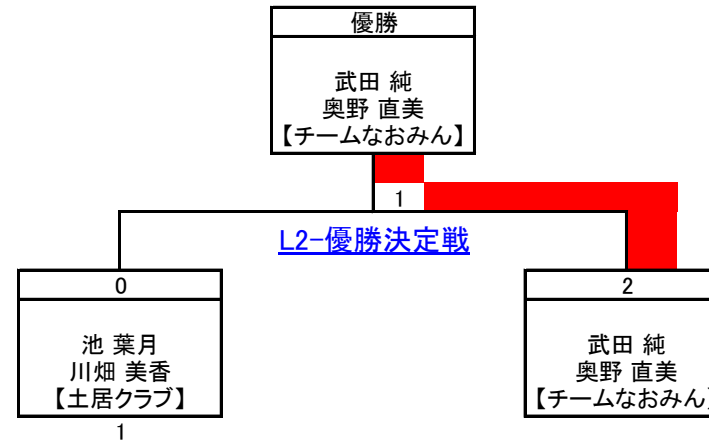

★決定戦 女子ダブルス2部 L2 優勝決定戦

21点3ゲーム【延長戦なし】

■試合番号&結果

L2-優勝 決定戦	池 葉月 川畑 美香 【土居クラブ】	0	19	-	21	2	武田 純 奥野 直美 【チームなおみん】	済
			20	-	21			
			-	-	-			

■トーナメント

	武田 純
	奥野 直美
優勝	【チームなおみん】
	池 葉月
	川畑 美香
準優勝	【土居クラブ】